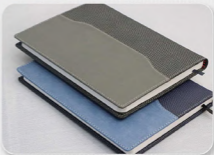

karizadv.com